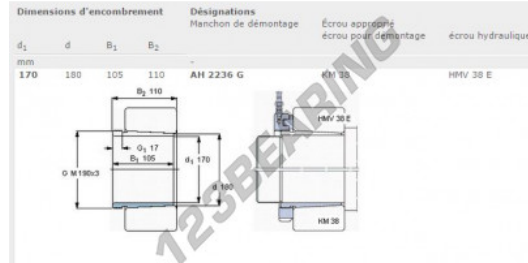

### PRODUCT FEATURES

Brand	SKF
N° Ean13	7316570976656
Inside diameter	170 mm
Outside diameter	180 mm
Thickness	105 mm
Packaging	1

[contact@123bearing.com](mailto:contact@123bearing.com)

(646) 712 9672

CRT4 de Lesquin 60 Rue Du Haut De Sainghin 59273 Fretin FRANCE