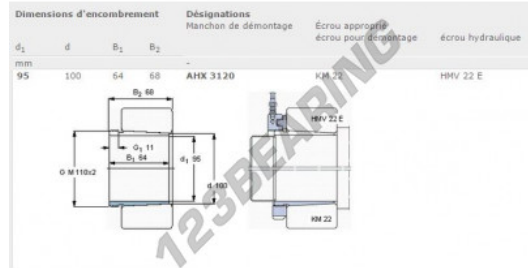

### PRODUCT FEATURES

Brand	SKF
N° Ean13	7316577013439
Inside diameter	95 mm
Outside diameter	100 mm
Thickness	64 mm
Packaging	1

[contact@123bearing.com](mailto:contact@123bearing.com)

(646) 712 9672

CRT4 de Lesquin 60 Rue Du Haut De Sainghin 59273 Fretin FRANCE