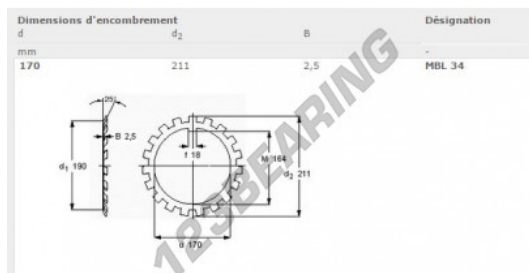

### PRODUCT FEATURES

Brand	SKF
N° Ean13	7316577055651
Inside diameter	170 mm
Outside diameter	211 mm
Thickness	2.5 mm
Packaging	1

[contact@123bearing.com](mailto:contact@123bearing.com)

(646) 712 9672

CRT4 de Lesquin 60 Rue Du Haut De Sainghin 59273 Fretin FRANCE