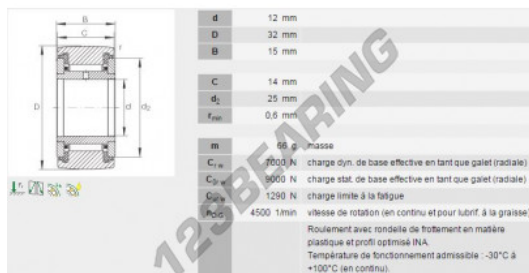

### PRODUCT FEATURES

Brand	INA
N° Ean13	3663952211664
Inside diameter	12 mm
Outside diameter	32 mm
Thickness	15 mm
Packaging	1

[contact@123bearing.com](mailto:contact@123bearing.com)

(646) 712 9672

CRT4 de Lesquin 60 Rue Du Haut De Sainghin 59273 Fretin FRANCE