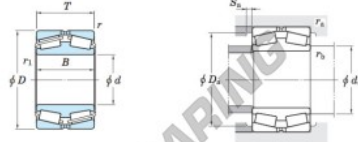

## Tapered roller bearing 453-500-JTEKT - 453-500-JTEKT

<https://www.123bearing.com/bearing-housing/roller-bearing/tapered/453-500-jtekt>

Double-row tapered roller bearings  
TDI type Koyo

Boundary dimensions (mm)						Basic load ratings (kN)		Limiting speeds (min <sup>-1</sup> )	
d	D	B	T	r	r <sub>1</sub>	C <sub>r</sub>	C <sub>0r</sub>	Grease lub.	Oil lub.
500	830	264	264	7.5	7.5	6 280	12 300	210	280

Bearing No.	Mounting dimensions (mm)						Constant e	Axial load factors				(Refer.) Mass (kg)
	d <sub>a</sub> max.	D <sub>a</sub> max.	D <sub>a</sub> min.	S <sub>a</sub> min.	r <sub>a</sub> max.	r <sub>b</sub> max.		Y <sub>2</sub>	Y <sub>3</sub>	Y <sub>0</sub>		
453/500	587	794	729	7	6	6	0.33	2.03	3.02	1.98	588	

### PRODUCT FEATURES

Brand	JTEKT
N° Ean13	3663952482231
Inside diameter	500 mm
Outside diameter	830 mm
Thickness	264 mm
Weight	586000 g
Packaging	1

[contact@123bearing.com](mailto:contact@123bearing.com)