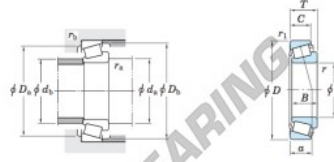

Tapered roller bearing 641-633-JTEKT - 641-633-JTEKT

<https://www.123bearing.com/bearing-housing/roller-bearing/tapered/641-633-jtekt>

Single-row tapered roller bearings Koyo
inch series

Boundary dimensions (mm)							Basic load ratings (kN)			Limiting speeds (min ⁻¹)	
<i>d</i>	<i>D</i>	<i>T</i>	<i>B</i>	<i>C</i>	<i>r</i> ₁ max.	<i>r</i> ₁ min.	<i>C</i> _r	<i>C</i> ₁₀	Grease lub.	Oil lub.	
66.675	130.175	41.275	41.275	31.760	3.6	3.2	197	267	3 000	3 900	

Bearing No.		Load center (mm)	Mounting dimensions (mm)						Constant	Axial load factors		(Refer.) Mass (kg)	
Inner ring	Outer ring	<i>a</i>	<i>d</i> _a	<i>d</i> _b	<i>D</i> _a	<i>D</i> _b	<i>r</i> _a max.	<i>r</i> _b max.	<i>e</i>	<i>Y</i> ₁	<i>Y</i> ₂	Inner ring	Outer ring
641	633	30.3	83.0	77.0	116.0	124.0	3.6	3.2	0.36	1.66	0.91	1.68	0.703

PRODUCT FEATURES

Brand	JTEKT
N° Ean13	3663952428659
Inside diameter	66.675 mm
Outside diameter	130.175 mm
Thickness	41.275 mm
Packaging	1

contact@123bearing.com

(646) 712 9672

CRT4 de Lesquin 60 Rue Du Haut De Sainghin 59273 Fretin FRANCE