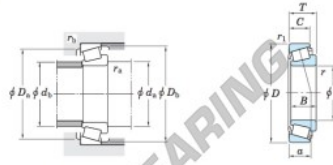

# Tapered roller bearing 16137-16284-JTEKT - 16137-16284-JTEKT

<https://www.123bearing.com/bearing-housing/roller-bearing/tapered/16137-16284-jtekt>

Single-row tapered roller bearings  
inch series

Koyo

Boundary dimensions (mm)							Basic load ratings (kN)		Limiting speeds (min <sup>-1</sup> )	
<i>d</i>	<i>D</i>	<i>T</i>	<i>B</i>	<i>C</i>	<i>r<sub>a</sub></i>	<i>r<sub>b</sub></i>	<i>C<sub>r</sub></i>	<i>C<sub>10</sub></i>	Grease lub.	Oil lub.
34.925	72.238	20.638	20.638	19.875	3.6	1.2	49.7	61.3	5 600	7 400

Bearing No.		Load center (mm)	Mounting dimensions (mm)						Constant	Axial load factors		(Refer to)	
Inner ring	Outer ring	<i>a</i>	<i>d<sub>a</sub></i>	<i>d<sub>b</sub></i>	<i>D<sub>a</sub></i>	<i>D<sub>b</sub></i>	<i>r<sub>a</sub></i> max.	<i>r<sub>b</sub></i> max.	<i>e</i>	<i>Y<sub>1</sub></i>	<i>Y<sub>2</sub></i>	Inner ring	Outer ring
16137	16284	16.6	46.5	40.5	63.0	67.0	3.6	1.2	0.40	1.49	0.82	0.236	0.144

## PRODUCT FEATURES

Brand	JTEKT
N° Ean13	3663952426310
Inside diameter	34.925 mm
Outside diameter	72.238 mm
Thickness	20.638 mm
Packaging	1

[contact@123bearing.com](mailto:contact@123bearing.com)

(646) 712 9672