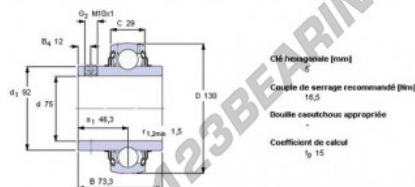

## Housed bearing accessorie YAR215-2F-SKF - YAR215-2F-SKF

<https://www.123bearing.com/bearing-housing/housed-bearing/accessories/yar215-2f-skf>

Dimensions d'encombrement			Charges de base		Vitesse limite	Désignation	
d	D	B	C	dynamique C	statique C <sub>0</sub>	avec tolérage d'arbre h6	
mm				kN		tr/min	-
75	130	73,3	29	66,3	49	2600	YAR 215-2F

### PRODUCT FEATURES

Brand	SKF
N° Ean13	7316570626261
Inside diameter	75 mm
Outside diameter	130 mm
Thickness	73.3 mm
Tightening	-
Limiting speed	2600 rpm
Weight	2100 g
Dynamic load	66 kN
Static load	49 kN
Packaging	-