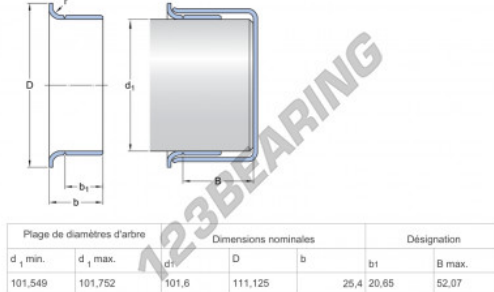

### PRODUCT FEATURES

Brand	SKF
N° Ean13	85311186070
Inside diameter	101 mm
Thickness	25 mm
Packaging	1

[contact@123bearing.com](mailto:contact@123bearing.com)

(646) 712 9672

CRT4 de Lesquin 60 Rue Du Haut De Sainghin 59273 Fretin FRANCE