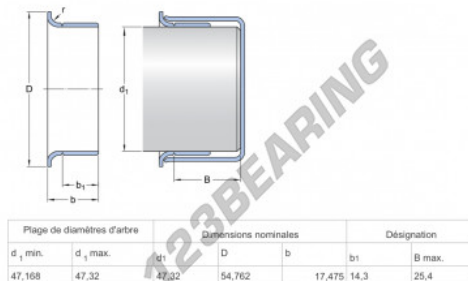

### PRODUCT FEATURES

Brand	SKF
N° Ean13	85311041621
Inside diameter	47 mm
Thickness	17 mm
Weight	66 g
Packaging	1

[contact@123bearing.com](mailto:contact@123bearing.com)

(646) 712 9672

CRT4 de Lesquin 60 Rue Du Haut De Sainghin 59273 Fretin FRANCE