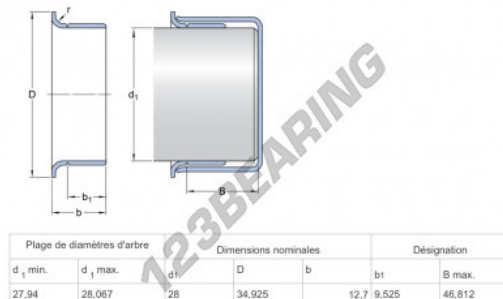

### PRODUCT FEATURES

Brand	SKF
N° Ean13	85311041195
Inside diameter	28 mm
Thickness	12 mm
Weight	47 g
Packaging	-

[contact@123bearing.com](mailto:contact@123bearing.com)

(646) 712 9672

CRT4 de Lesquin 60 Rue Du Haut De Sainghin 59273 Fretin FRANCE