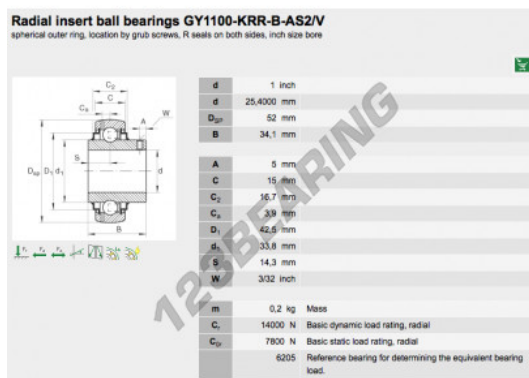

## PRODUCT FEATURES

Brand	INA
N° Ean13	3663952333434
Inside diameter	25.4 mm
Outside diameter	52 mm
Thickness	34.1 mm
Packaging	1

[contact@123bearing.com](mailto:contact@123bearing.com)

(646) 712 9672

CRT4 de Lesquin 60 Rue Du Haut De Sainghin 59273 Fretin FRANCE